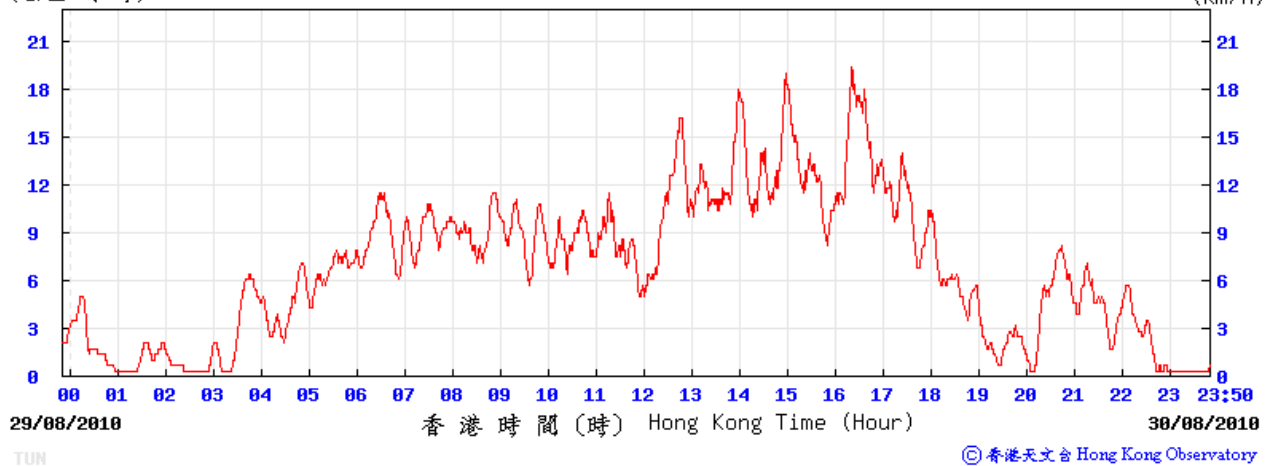

18/8/2010

(公里/小時) (於香港時間 2010 年 8 月 18 日 23 時 50 分更新) (Updated at 23:50H on 18 Aug 2010)

24/8/2010

(公里/小時) (於香港時間 2010 年 8月24日23時50分更新) (Updated at 23:50H on 24 Aug 2010)

30/8/2010

(公里/小時) (於香港時間 2010 年 8月30日23時50分更新) (Updated at 23:50H on 30 Aug 2010)