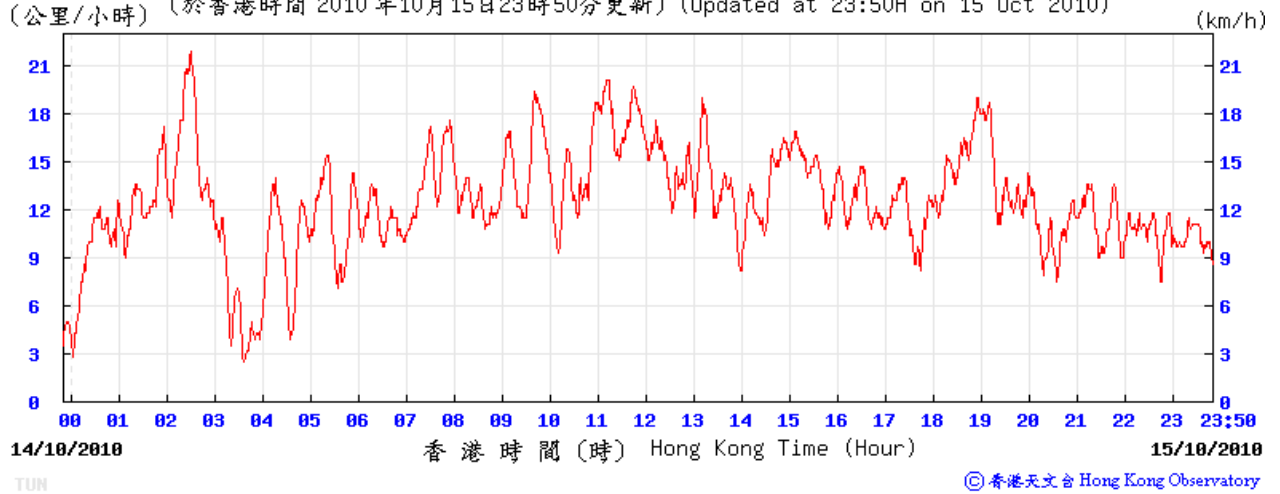

15/10/2010

(公里/小時) (於香港時間 2010 年10月 15日23時50分更新) (Updated at 23:50H on 15 Oct 2010)