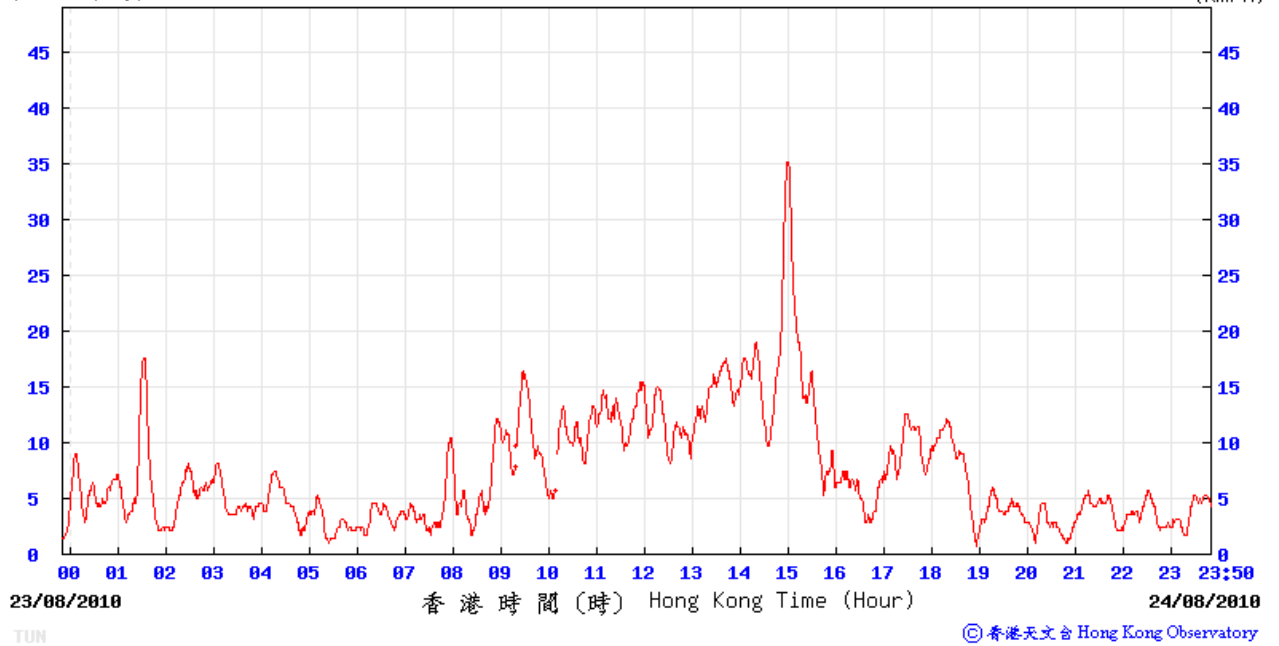

24/8/2010

(公里/小時) (於香港時間 2010 年 8月24日23時50分更新) (Updated at 23:50H on 24 Aug 2010)