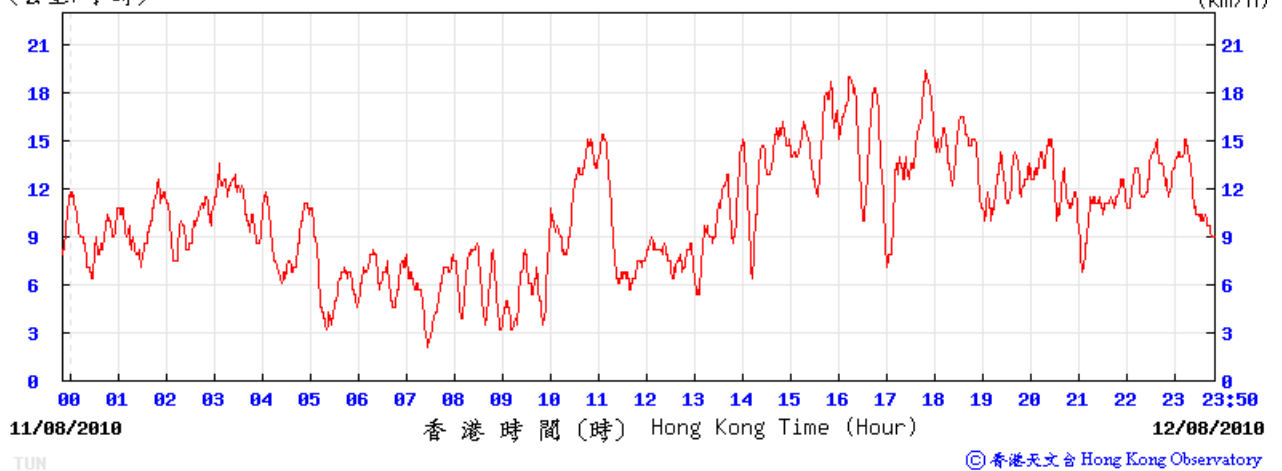

# Wind speed at Hong Kong Observatory (Tuen Mun Automatic Weather Station)

6/8/2010

(公里/小時) (於香港時間 2010 年 8 月 6 日 23 時 50 分更新) (Updated at 23:50H on 6 Aug 2010)

12/8/2010

(公里/小時) (於香港時間 2010 年 8 月 12 日 23 時 50 分更新) (Updated at 23:50H on 12 Aug 2010)