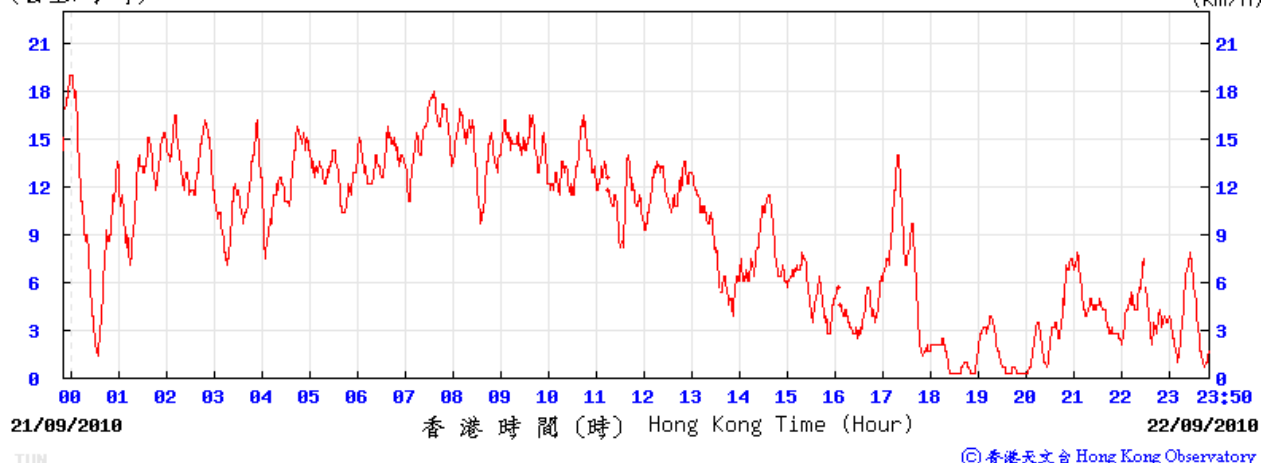

22/9/2010

(公里/小時) (於香港時間 2010 年 9月22日23時50分更新) (Updated at 23:50H on 22 Sep 2010)