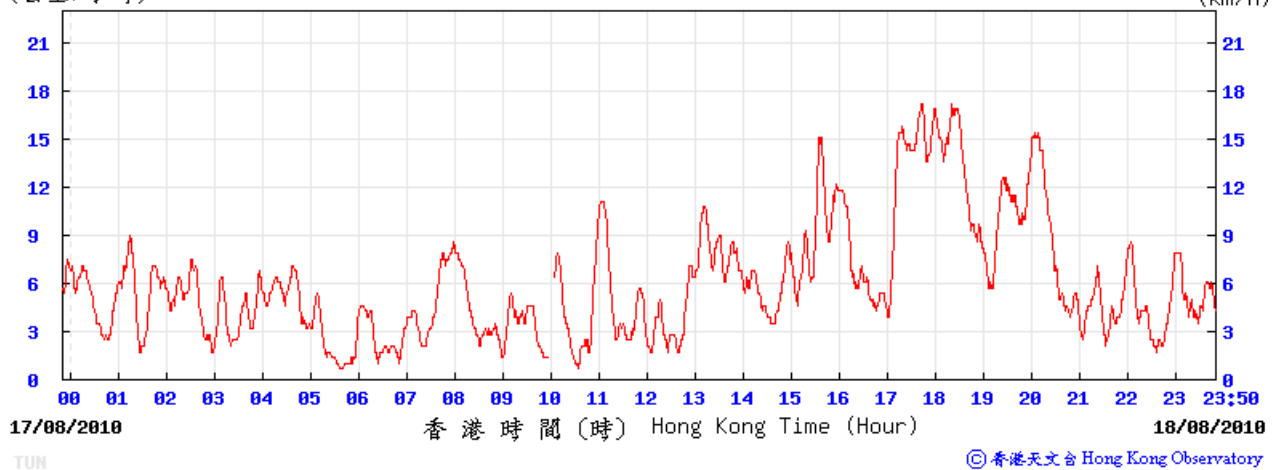

18/8/2010

(公里/小時) (於香港時間 2010 年 8 月 18 日 23 時 50 分更新) (Updated at 23:50H on 18 Aug 2010)