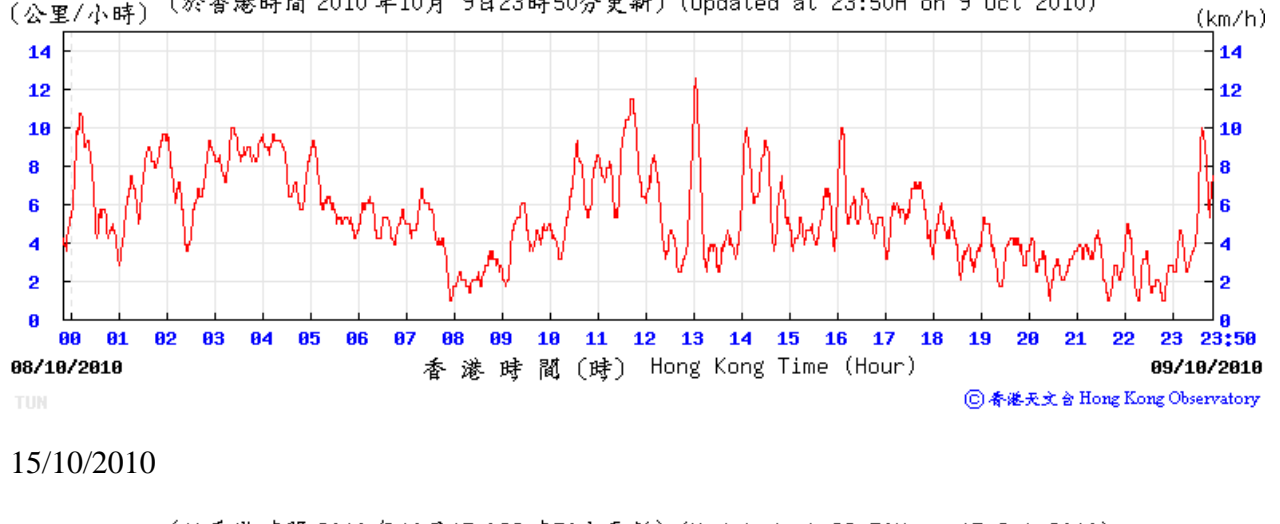

9/10/2010

(公里/小時) (於香港時間 2010 年10月 9日23時50分更新) (Updated at 23:50H on 9 Oct 2010)