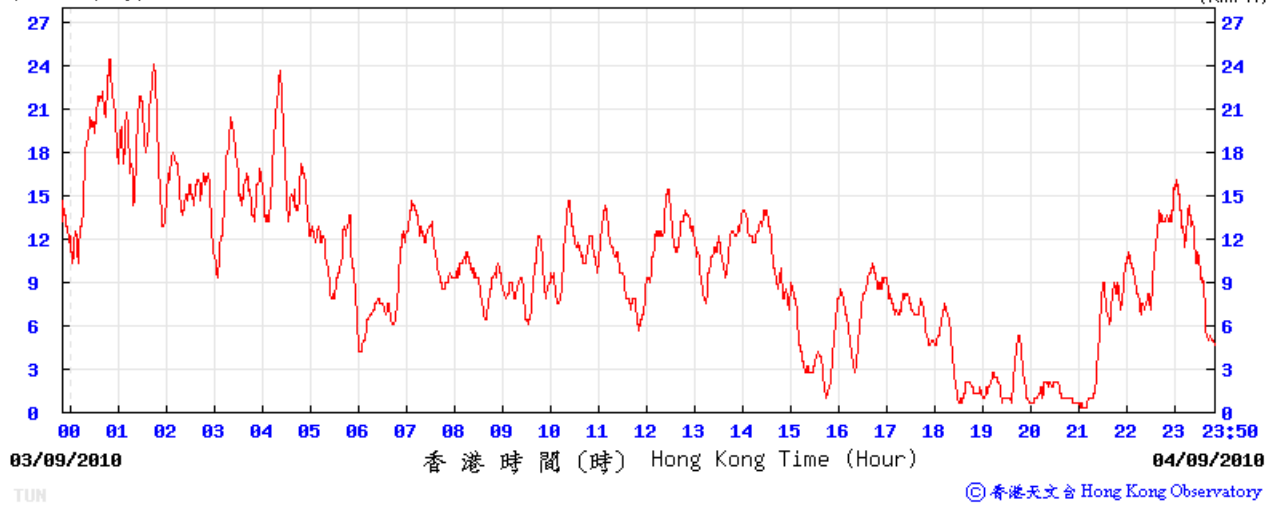

4/9/2010

(公里/小時) (於香港時間 2010 年 9 月 4 日 23 時 50 分更新) (Updated at 23:50H on 4 Sep 2010)