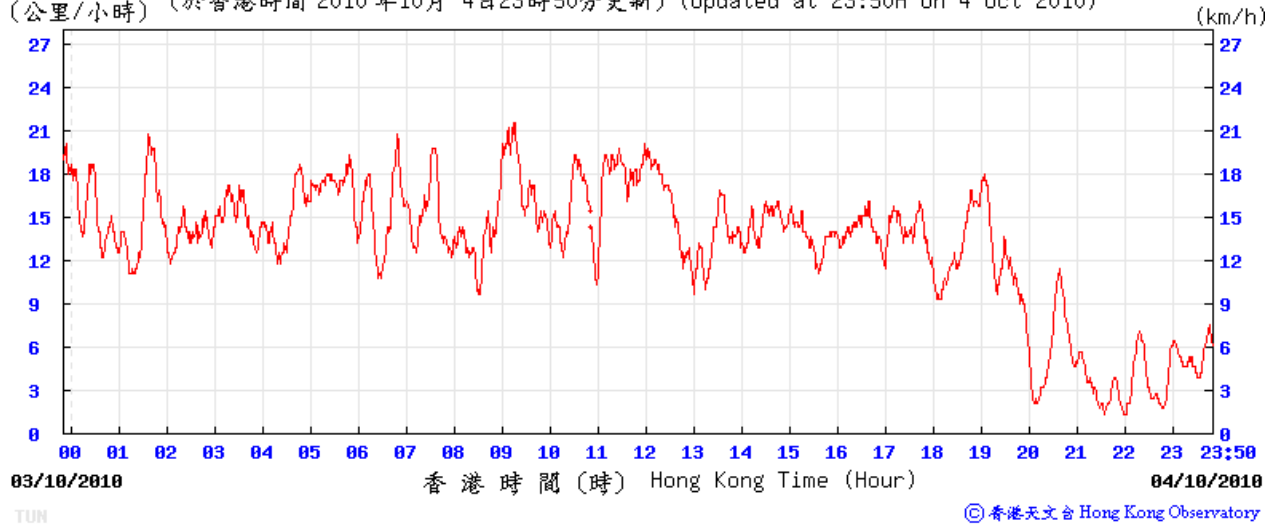

22/9/2010

(公里/小時) (於香港時間 2010 年 9月22日23時50分更新) (Updated at 23:50H on 22 Sep 2010)

28/9/2010

(公里/小時) (於香港時間 2010 年 9月28日23時50分更新) (Updated at 23:50H on 28 Sep 2010)

4/10/2010

(公里/小時) (於香港時間 2010 年10月 4日23時50分更新) (Updated at 23:50H on 4 Oct 2010)