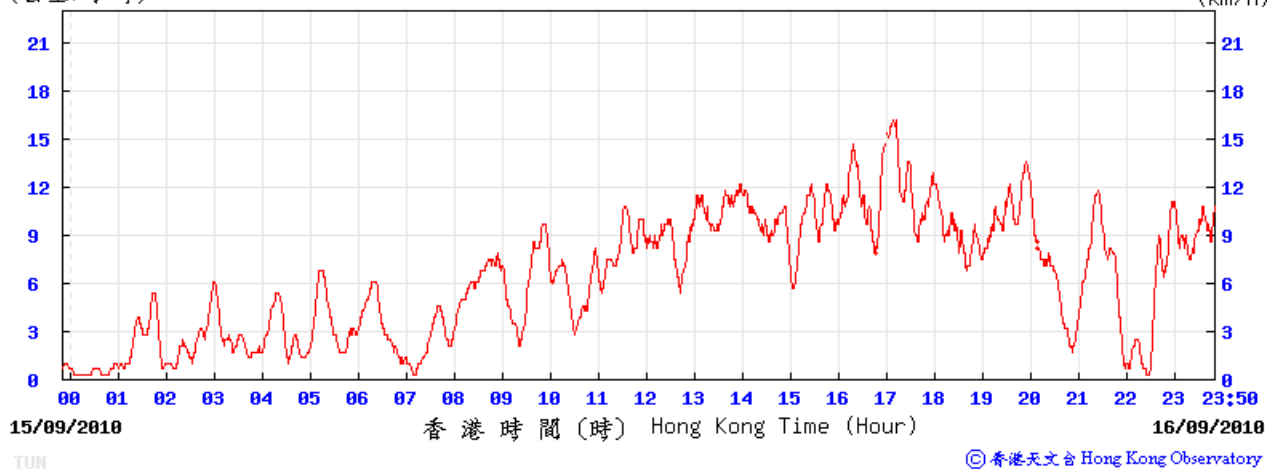

4/9/2010

(公里/小時) (於香港時間 2010 年 9 月 4 日 23 時 50 分更新) (Updated at 23:50H on 4 Sep 2010)

10/9/2010

(公里/小時) (於香港時間 2010 年 9 月 10 日 23 時 50 分更新) (Updated at 23:50H on 10 Sep 2010)

16/9/2010

(公里/小時) (於香港時間 2010 年 9 月 16 日 23 時 50 分更新) (Updated at 23:50H on 16 Sep 2010)