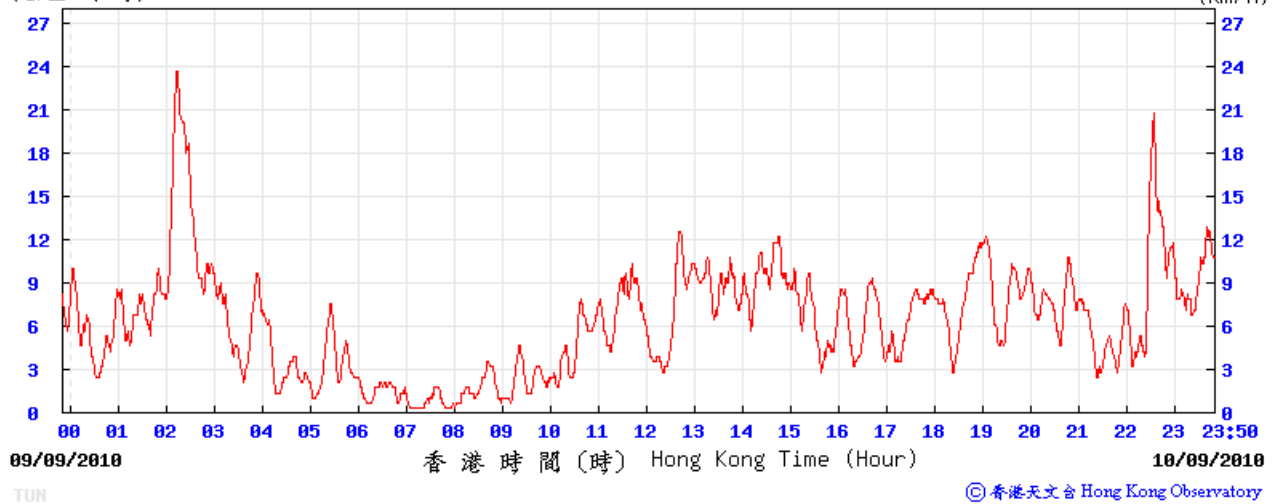

10/9/2010

(公里/小時) (於香港時間 2010 年 9 月 10 日 23 時 50 分更新) (Updated at 23:50H on 10 Sep 2010)