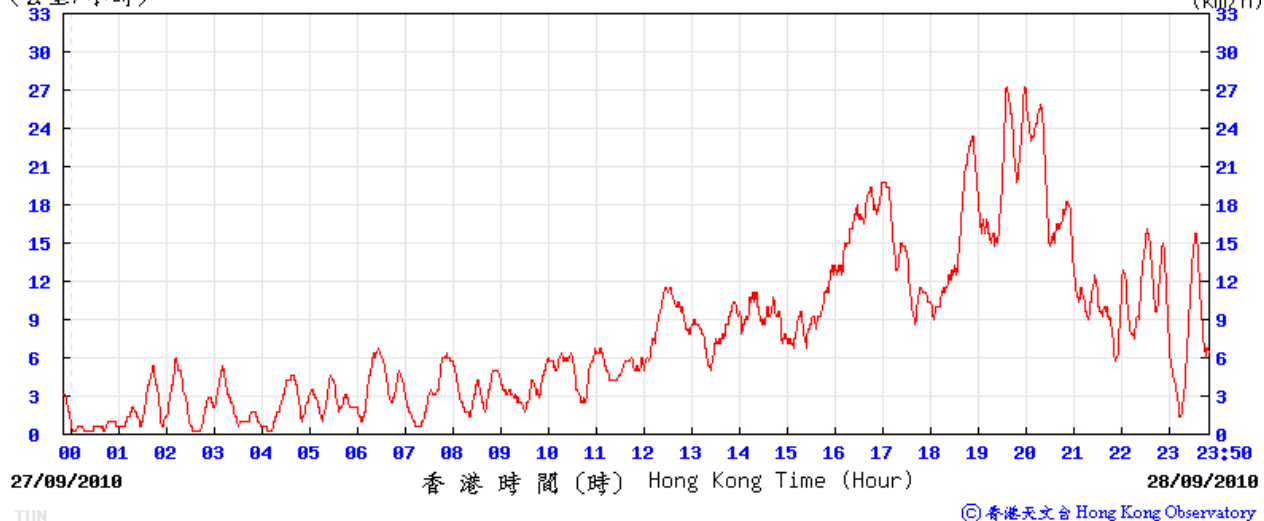

28/9/2010

(公里/小時) (於香港時間 2010 年 9月28日23時50分更新) (Updated at 23:50H on 28 Sep 2010)