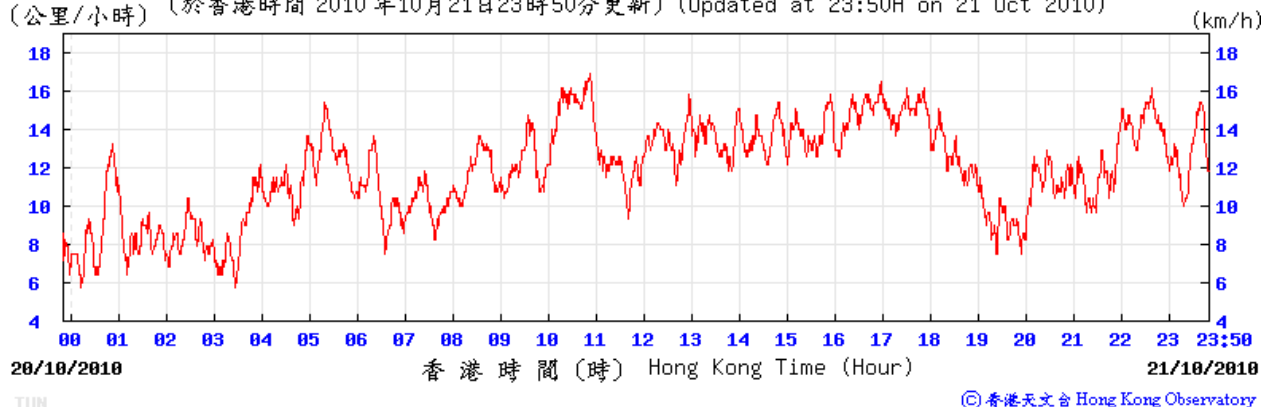

9/10/2010

(公里/小時) (於香港時間 2010 年10月 9日23時50分更新) (Updated at 23:50H on 9 Oct 2010)

15/10/2010

(公里/小時) (於香港時間 2010 年10月 15日23時50分更新) (Updated at 23:50H on 15 Oct 2010)

21/10/2010

(公里/小時) (於香港時間 2010 年10月21日23時50分更新) (Updated at 23:50H on 21 Oct 2010)